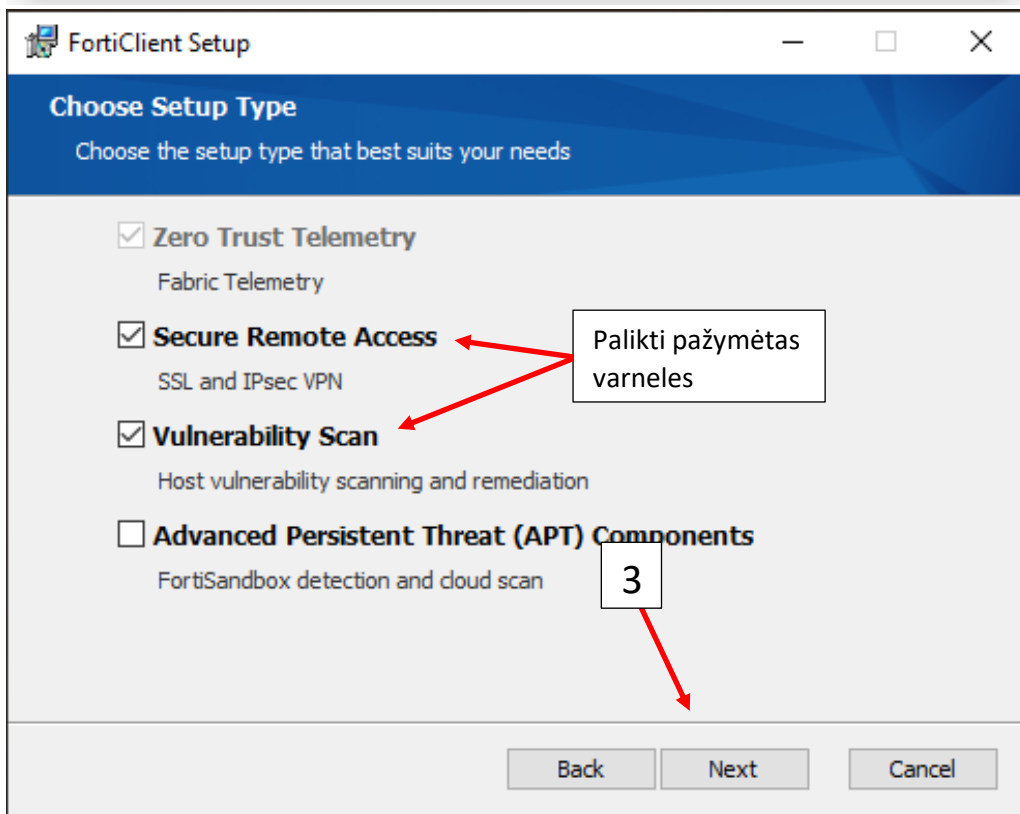

Instrukcija kaip naudoti VILNIUS TECH VPN

Prieš pradėdami įsitikinkite, kad nesate įsijungę vpn.vgtu.lt.

1. Nueikite į puslapį:
vpn.vilniustech.lt

Prisijunkite su savo darbuotojo/studento duomenimis

2. Prisijungus matysite tokį langą, spauskite "Download FortiClient"

vpn.vilniustech.lt

3. Parsisiuntus turėsite tokį failą, atidarykite jį: "FortiClientVPNOnlineInstaller_7.0.1.0083.exe"

FortiClient Installer gali šiek tiek užtrukti, luktelėkit.

4. Po kiek laiko iššoks langas:

Additional Security Features

- AntiVirus**
Real-Time and On-Demand AntiVirus scanning
- Web Filtering**
Web Filtering
- Single Sign-On Mobility Agent**
Single Sign-On Mobility Agent
- Anti-Ransomware**
Anti-Ransomware
- Application Firewall**
Application Firewall