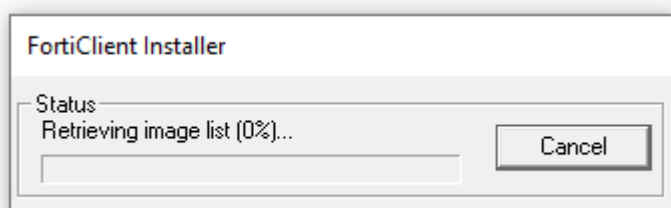

3. Parsisiuntus turėsite tokį failą, atidarykite jį: "FortiClientVPNOnlineInstaller_7.0.1.0083.exe"