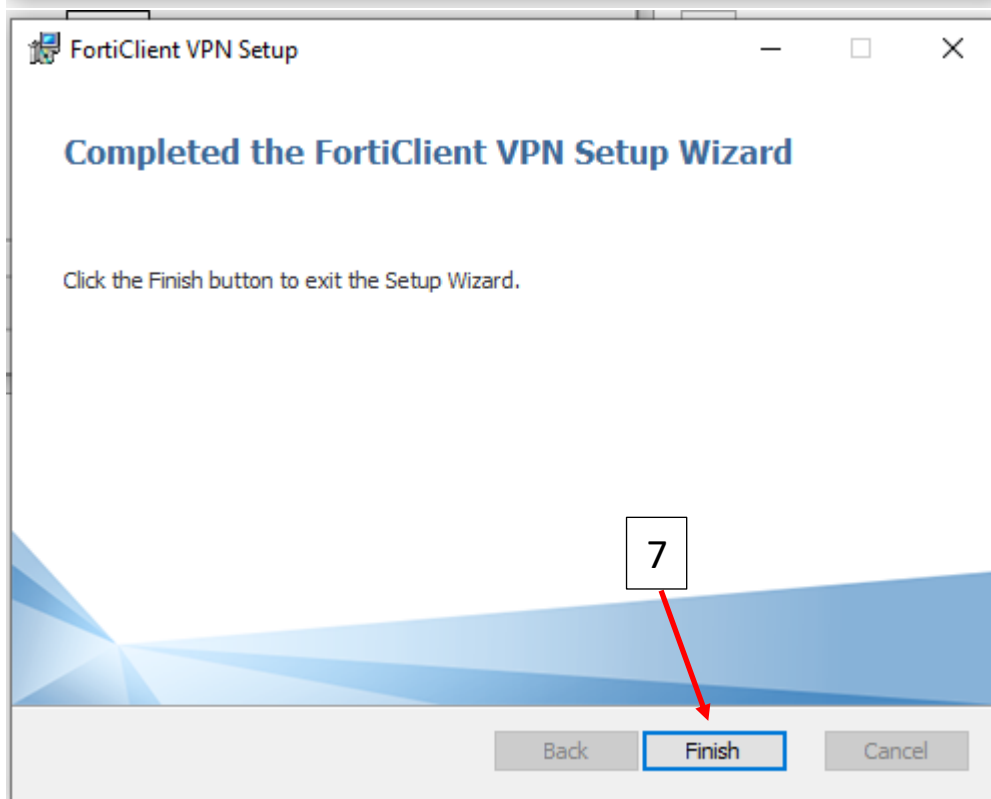

Baigus instaliacijai, ant Jūsų darbalaukio atsiras tokia programa: