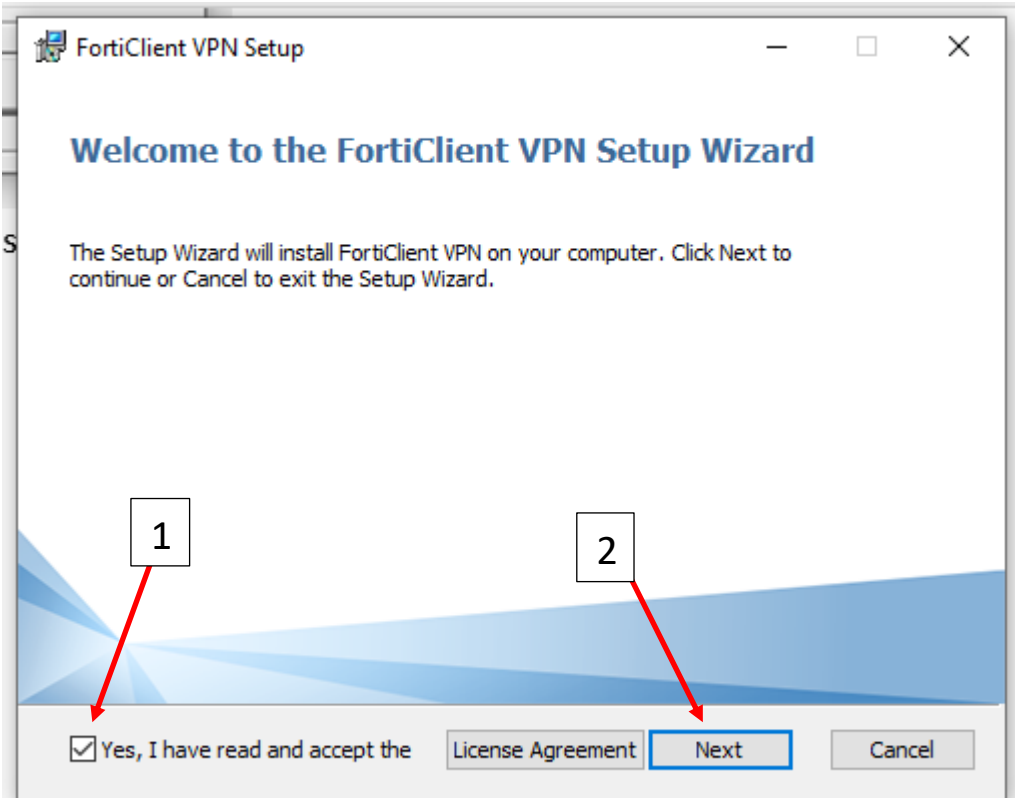

vpn.vilniustech.lt

3. Parsisiuntus turėsite tokį failą, atidarykite jį: "FortiClientVPNOnlineInstaller_7.0.1.0083.exe"

FortiClient Installer gali šiek tiek užtrukti, luktelėkit.

4. Po kiek laiko iššoks langas: