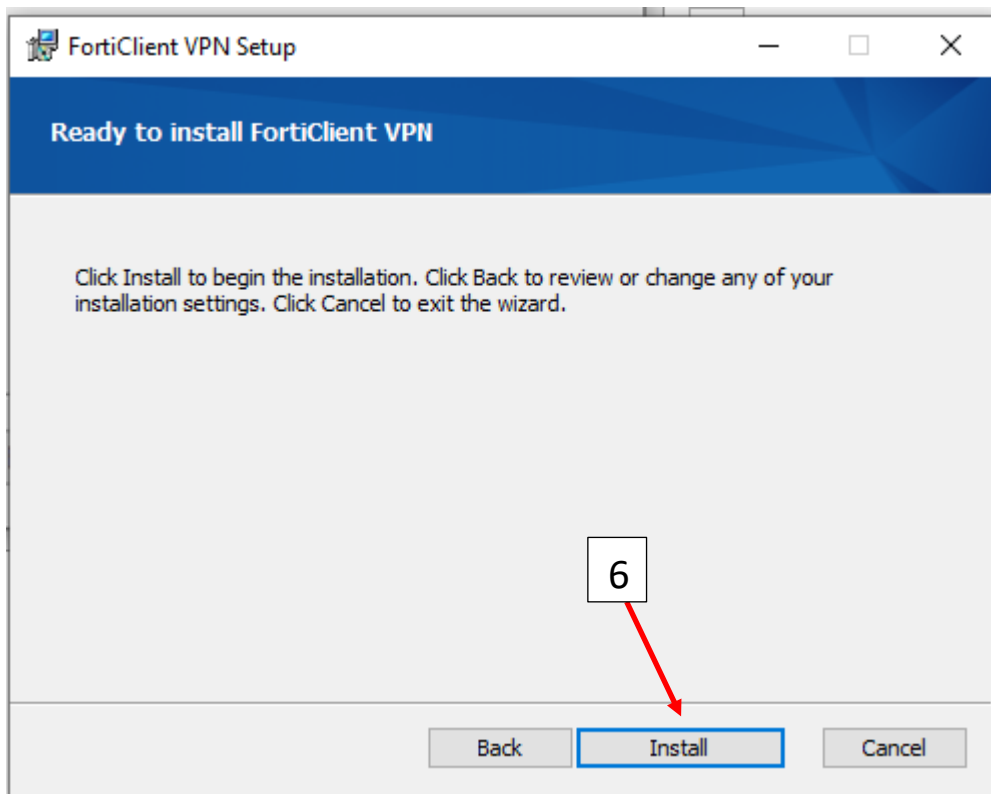

Baigus instaliacijai, ant Jūsų darbalaukio atsiras tokia programa: